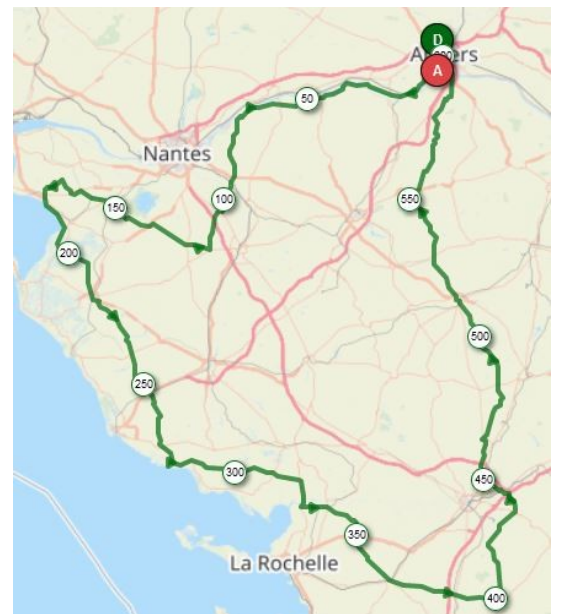

**Ci-dessus :** BRM 200 (n° [Openrunner 13943275](#))

**Ci-contre :** BRM 300 (n° [13944995](#))

**Ci-dessus :** BRM 400 **modifié le 18/03/2022** (n° [14378519](#))

**Ci-contre :** BRM 600 (n° [13949636](#))

**Ci-dessous :** BRM 1000 (n° [13952653](#))

***N.B. :***

***En cliquant sur les n° bleus, vous ouvrirez directement les tracés des parcours sur « Openrunner ».***

**Parcours des BRM d'Angers 2022 et leurs n° « Openrunner ».**