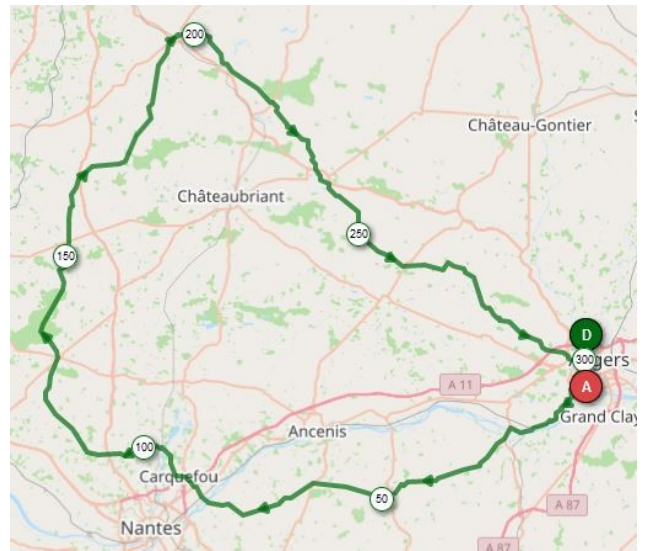

N.B. :

En cliquant sur les n° bleus, vous ouvrirez directement les tracés des parcours sur « Openrunner ».

Parcours des BRM d'Angers 2022 et leurs n° « Openrunner ».