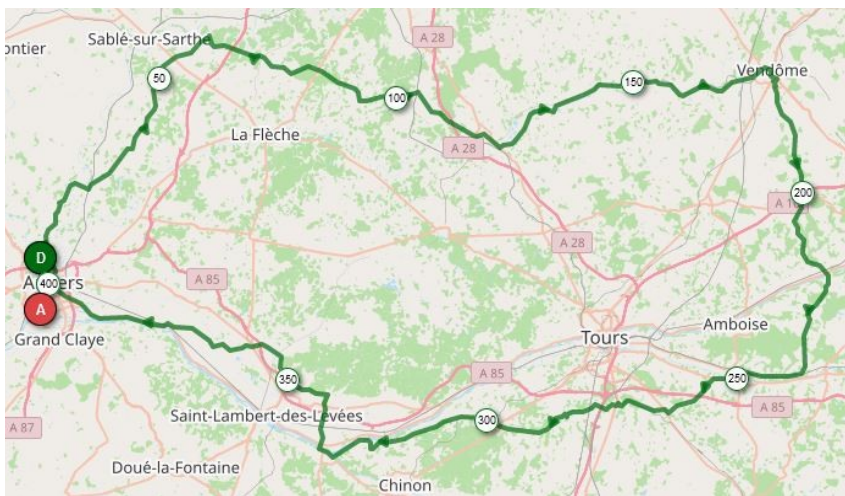

**Ci-dessus :** BRM 200 (n° [Openrunner 13943275](#))

**Ci-contre :** BRM 300 (n° [13944995](#))

**Ci-dessus :** BRM 400 **modifié le 18/03/2022** (n° [14378519](#))

**Ci-contre :** BRM 600 (n° [13949636](#))

**Ci-dessous :** BRM 1000 (n° [13952653](#))

***N.B. :***

***En cliquant sur les n° bleus, vous ouvrirez directement les tracés des parcours sur « Openrunner ».***

**Parcours des BRM d'Angers 2022 et leurs n° « Openrunner ».**