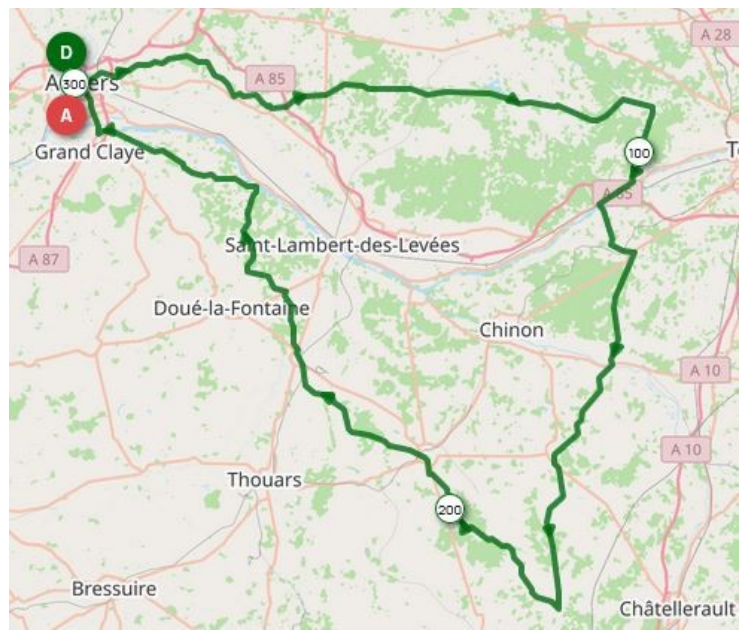

Parcours des BRM RCA 2023

Ci-dessus : BRM 200 (n° Openrunner [15616001](#))

Ci-dessus : BRM 300 (n° [15629205](#))

En cliquant sur les n° bleus, vous ouvrirez directement les tracés des parcours sur « Openrunner ».