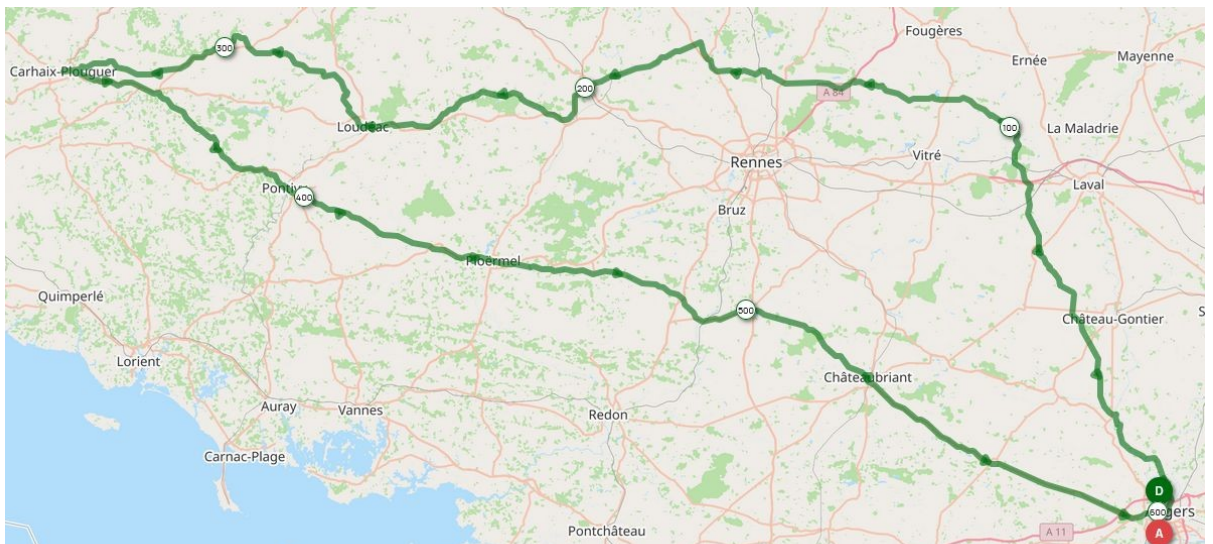

Ci-contre :
BRM 600
(n° [15642568](#))