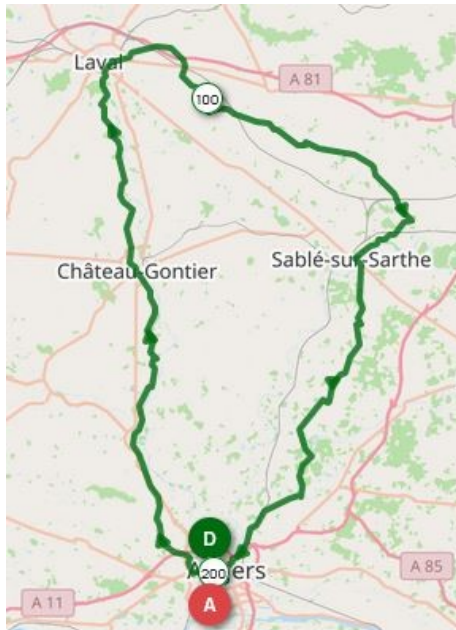

Parcours des BRM RCA 2023

Ci-dessus : BRM 200 (n° Openrunner [15616001](#))

Ci-dessus : BRM 300 (n° [15629205](#))

En cliquant sur les n° bleus, vous ouvrirez directement les tracés des parcours sur « Openrunner ».