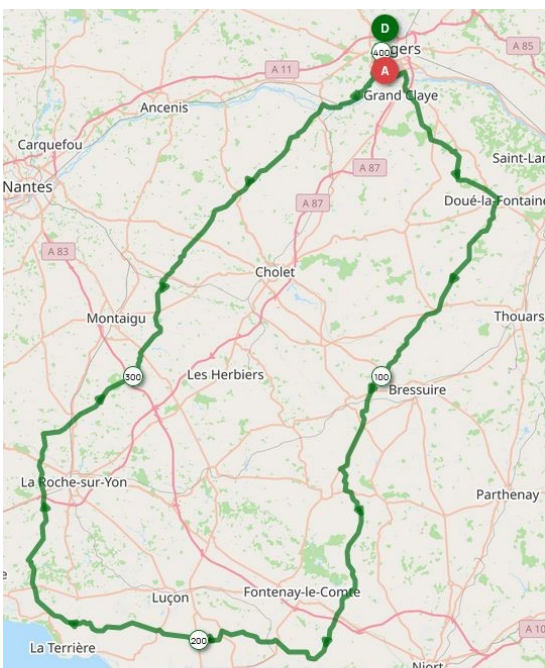

Ci-dessus : BRM 400 (n° [15642531](#))